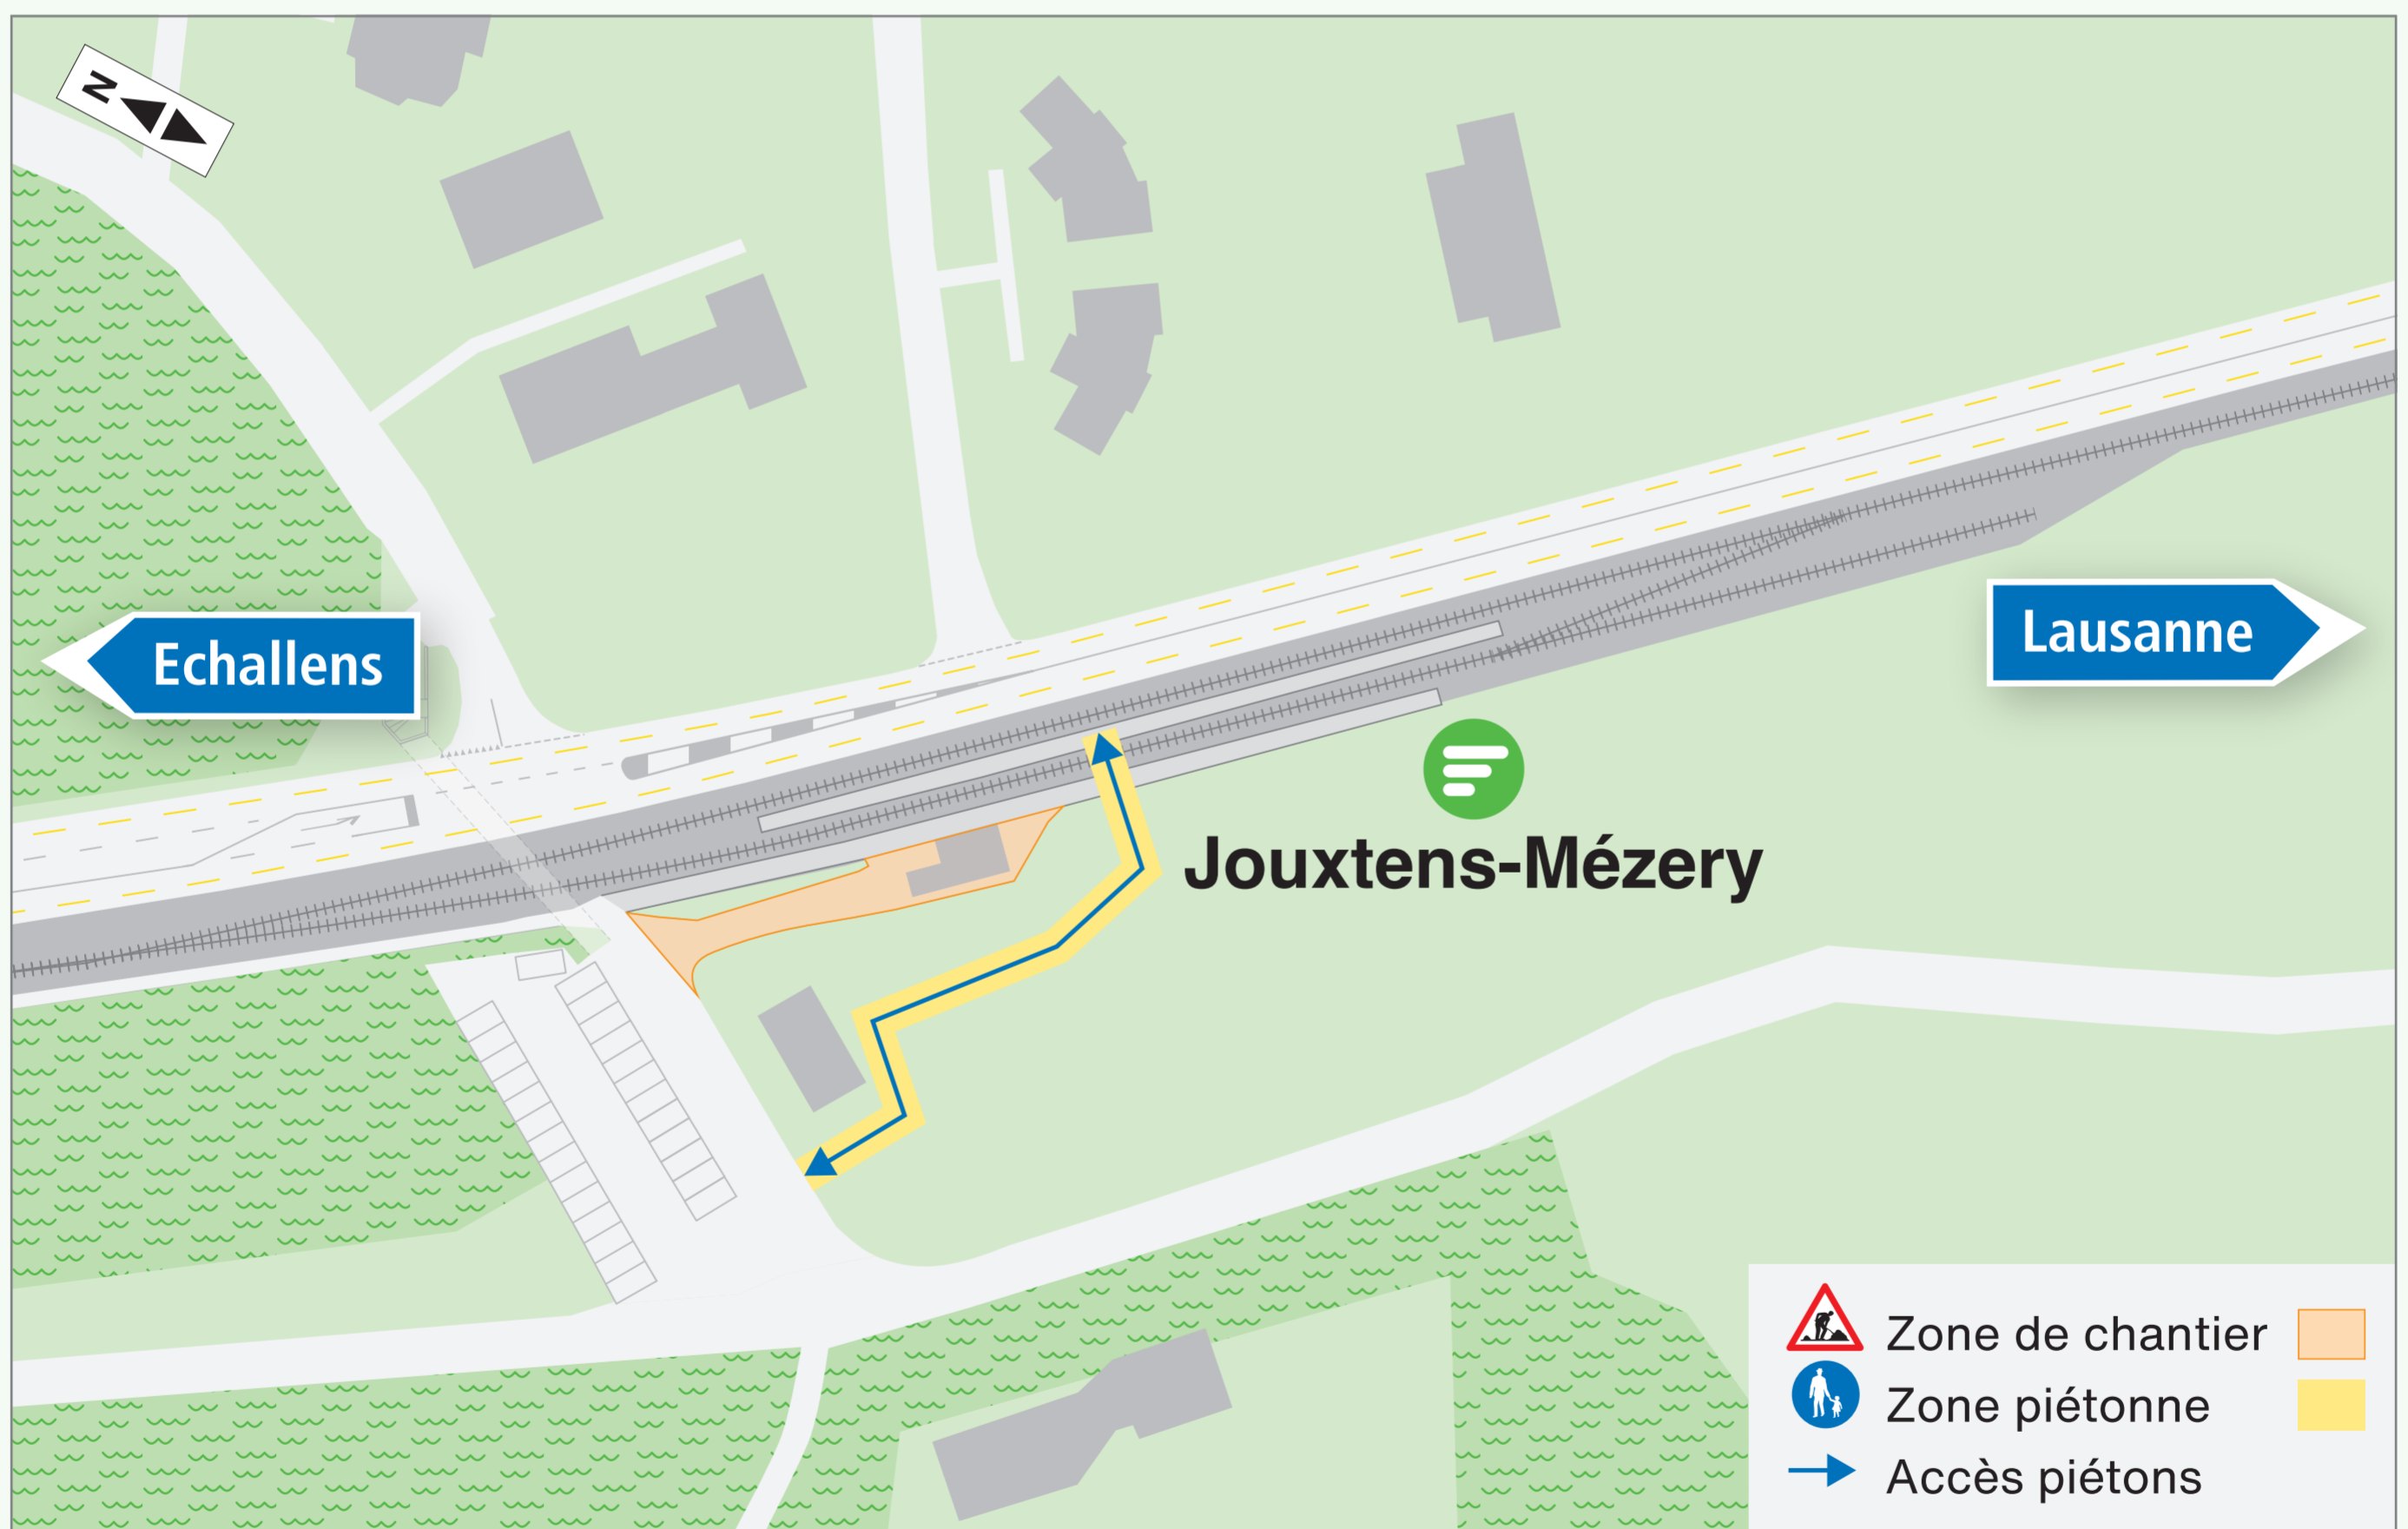

ACCÈS

Nous vous remercions de vous référer au plan ci-dessous pour accéder aux quais et chemins.

Tout savoir sur les travaux de modernisation

le b-travaux-jlr.ch