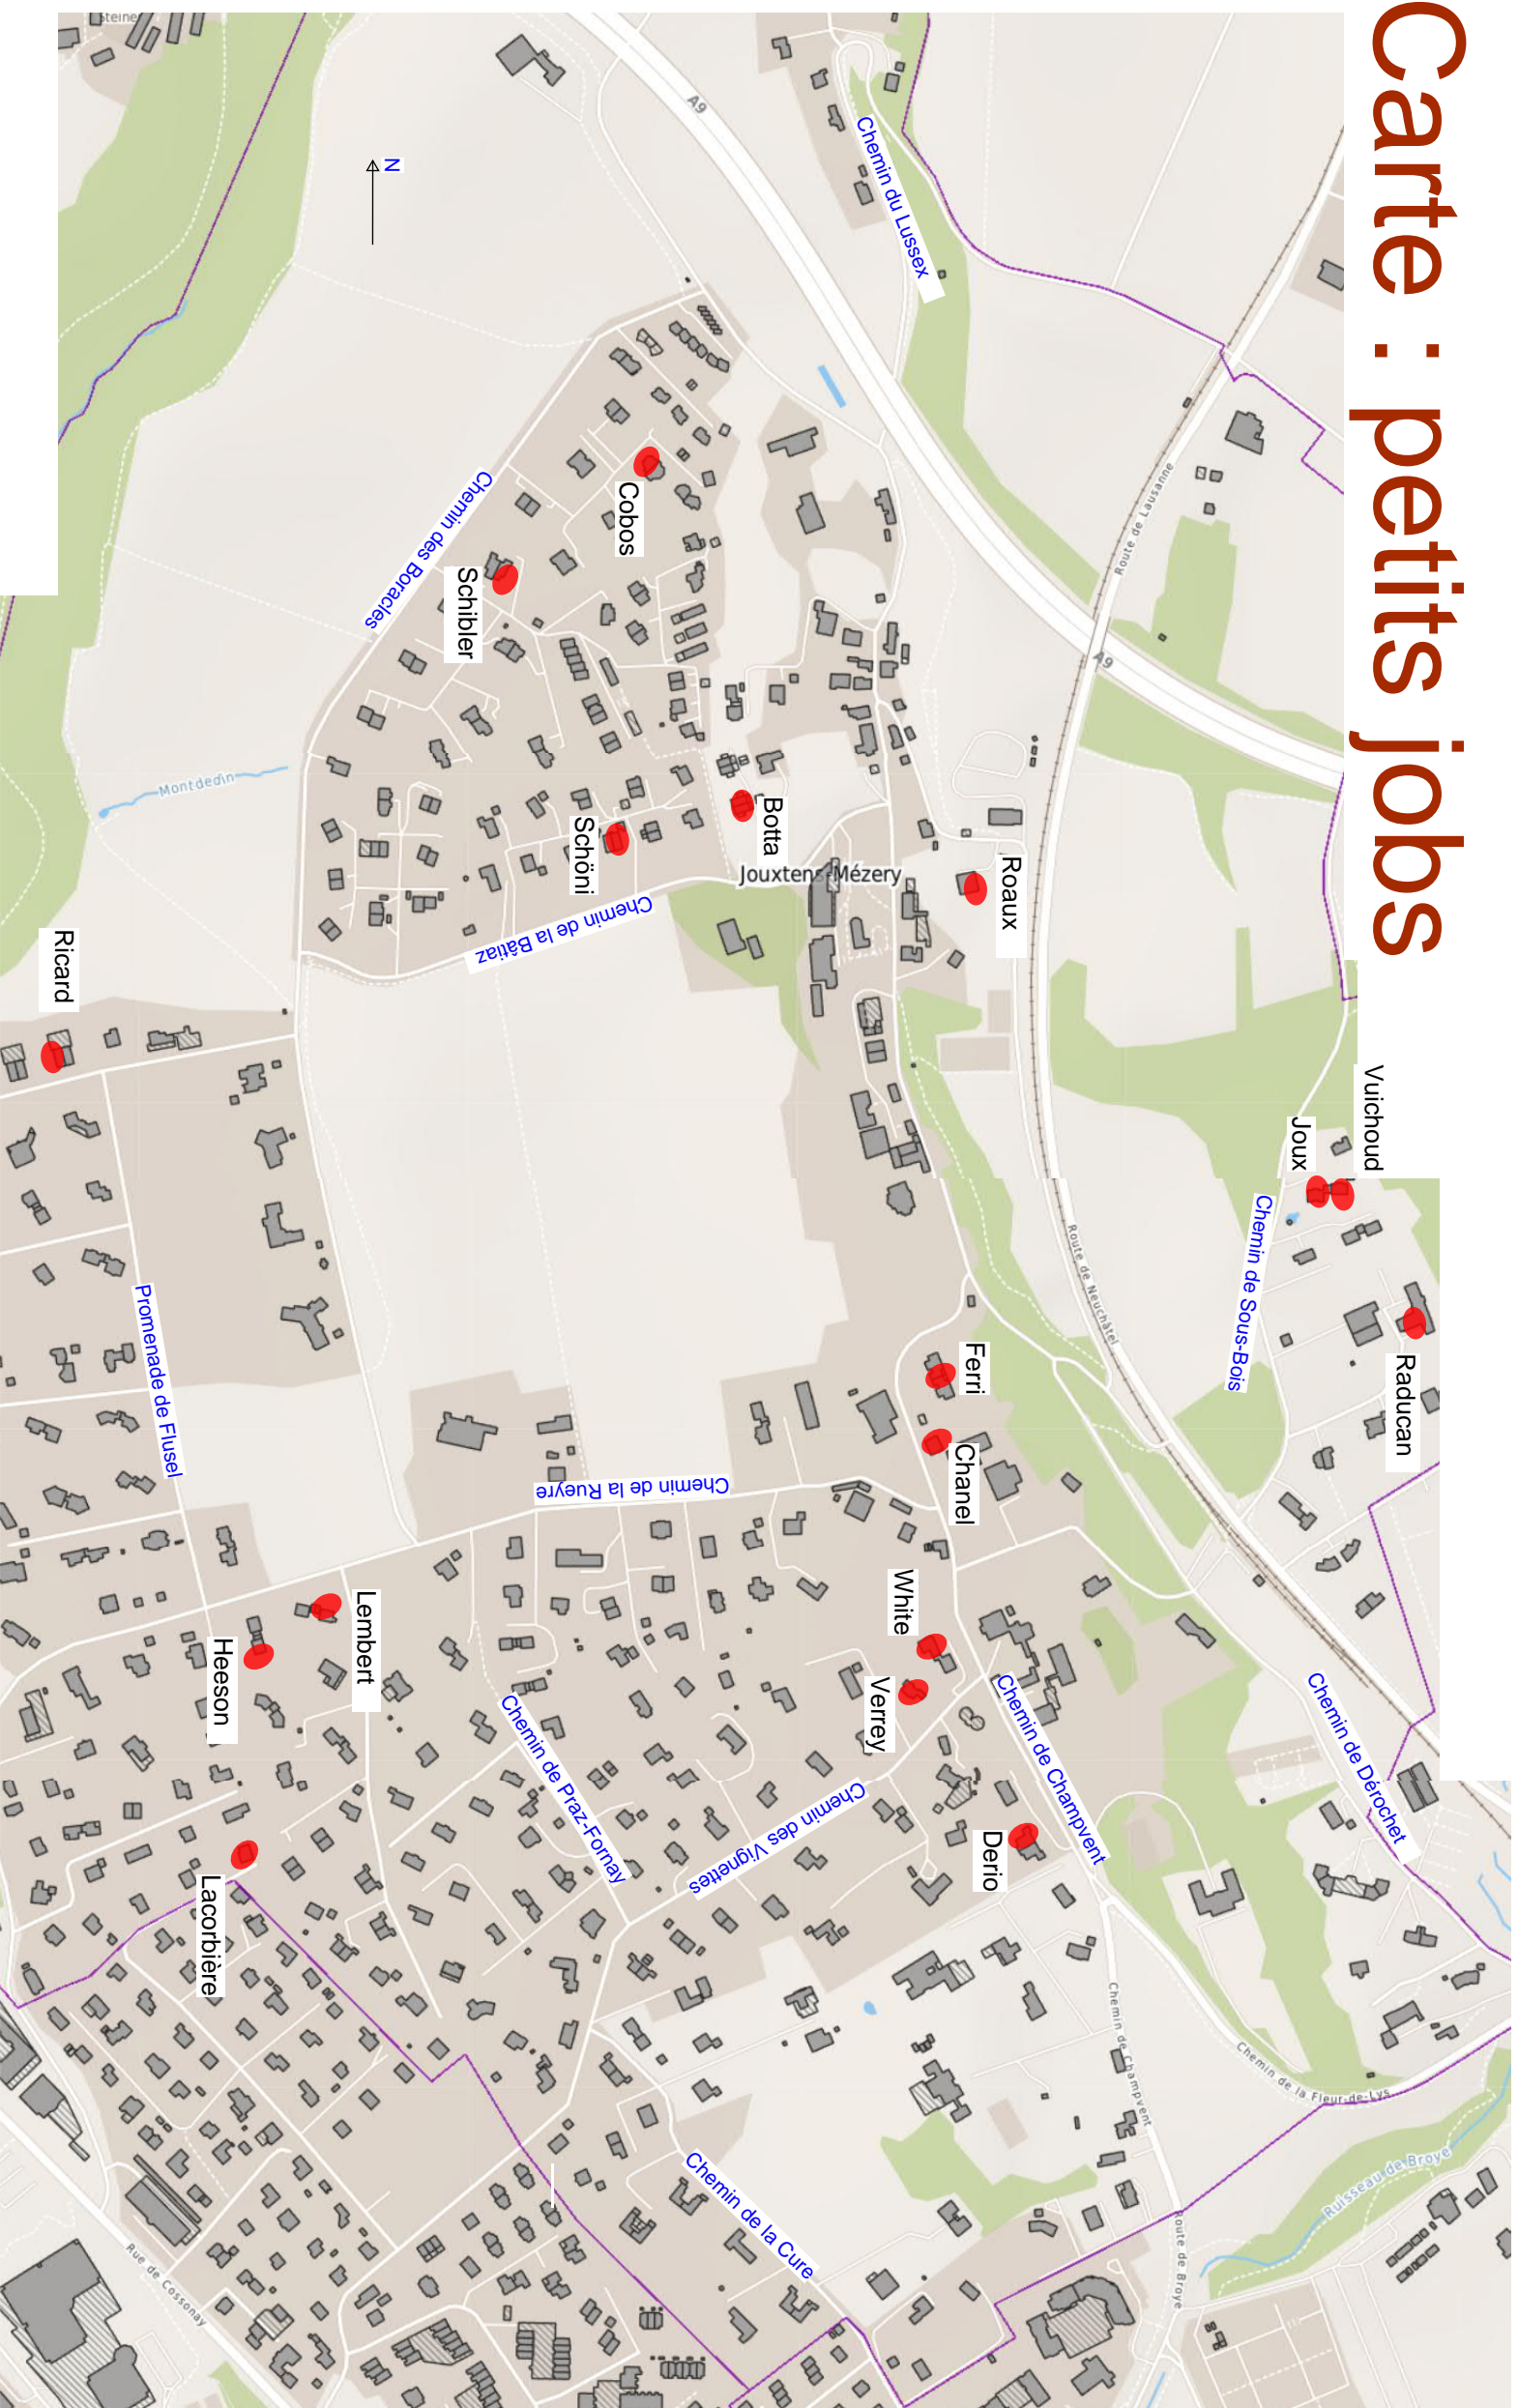

Carte : petits jobs

Nord : Boracles / Bâtiaz / Chalet-Vert

Ilan & Elias Cobos, Boracles 106
Alec, Lily & Sasha Schöni, Bâtiaz 18
Benjamin Schibler, Boracles 10
Matteo Botta, Bâtiaz 2B
Zazie & Noé Roaux, Chalet-Vert 6

Ouest: Crissier / Rueyre

Miriam Lambert, Memises 4
Aimee Heeson, Rueyre 63
Thomas Ricard, Crissier 6A
Sienna Lacorbière, Pierregrosse 52

Centre: Champvent/ Vignettes

Mona Ferré, Champvent 7
Avril Chanel, Champvent 11
Natalie & Jessica White, Vignettes 2A
Noémie Verrey, Vignettes 4
Sacha Deiro, Champvent 12

Est : Sous-Bois / Pépinière

Louis Joux, Sous-Bois 12
Aquilès Raducan, Pépinière 8
Alexandre & Laura Vuichoud, Sous-Bois 12A